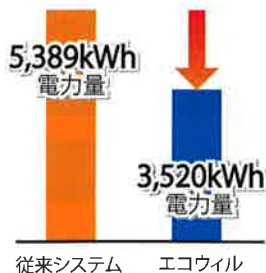

約15W

チェック

電力会社からの 電力購入を削減!

チェック

操作は自動運転で おまかせ!

ガスを燃料としてガスエンジンで発電するエコウィルなら電力購入を抑えることができます。マイホーム発電だから安全なエネルギーを安心して使えます。

年間購入電気量比較

購入電力量が
約**35%**
ダウン!

エコウィルの「学習機能」でご家庭の生活パターンをしっかりウォッチ。学習したデータを元に、電気やお湯を必要な時間帯に合わせて自動運転します。

チェック

エコウィル専用料金で お得なガス料金!!

本体+リモコン(税込み)

¥898,000~

※取り付け工事費別途

詳しくはお電話ください!

商品10年保証または運転時間2万時間の無償修理保証付