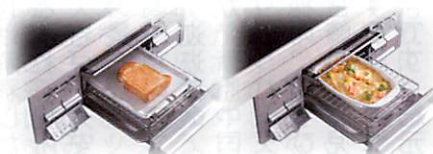

炊飯機能で炊飯完了後自動消化。

その2: グリル活用

パンやグラタンの温め直しに!

その3: 湯わかし機能

ラクラク湯わかし、自動消化。

沸騰後に電子音でお知らせ。その後5分間保温し、自動消化。

7年保証付き

最新型パロマ100周年記念モデルが、期間限定(年内)にてリース開始。

最新型リースコンロのご案内

Paloma

PA-N308WCL-R/L

(水なし両面焼きグリル)
希望小売価格89,040円(税込み)
7年リース 月々

700円(税込み)

さらに今だけ
お買得です!!

パロマ専用
クリーナー

グリルサイドカバー