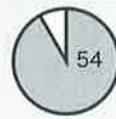

含水率 60.7%*

ガスコンロ炊飯

時間が早い

約33分